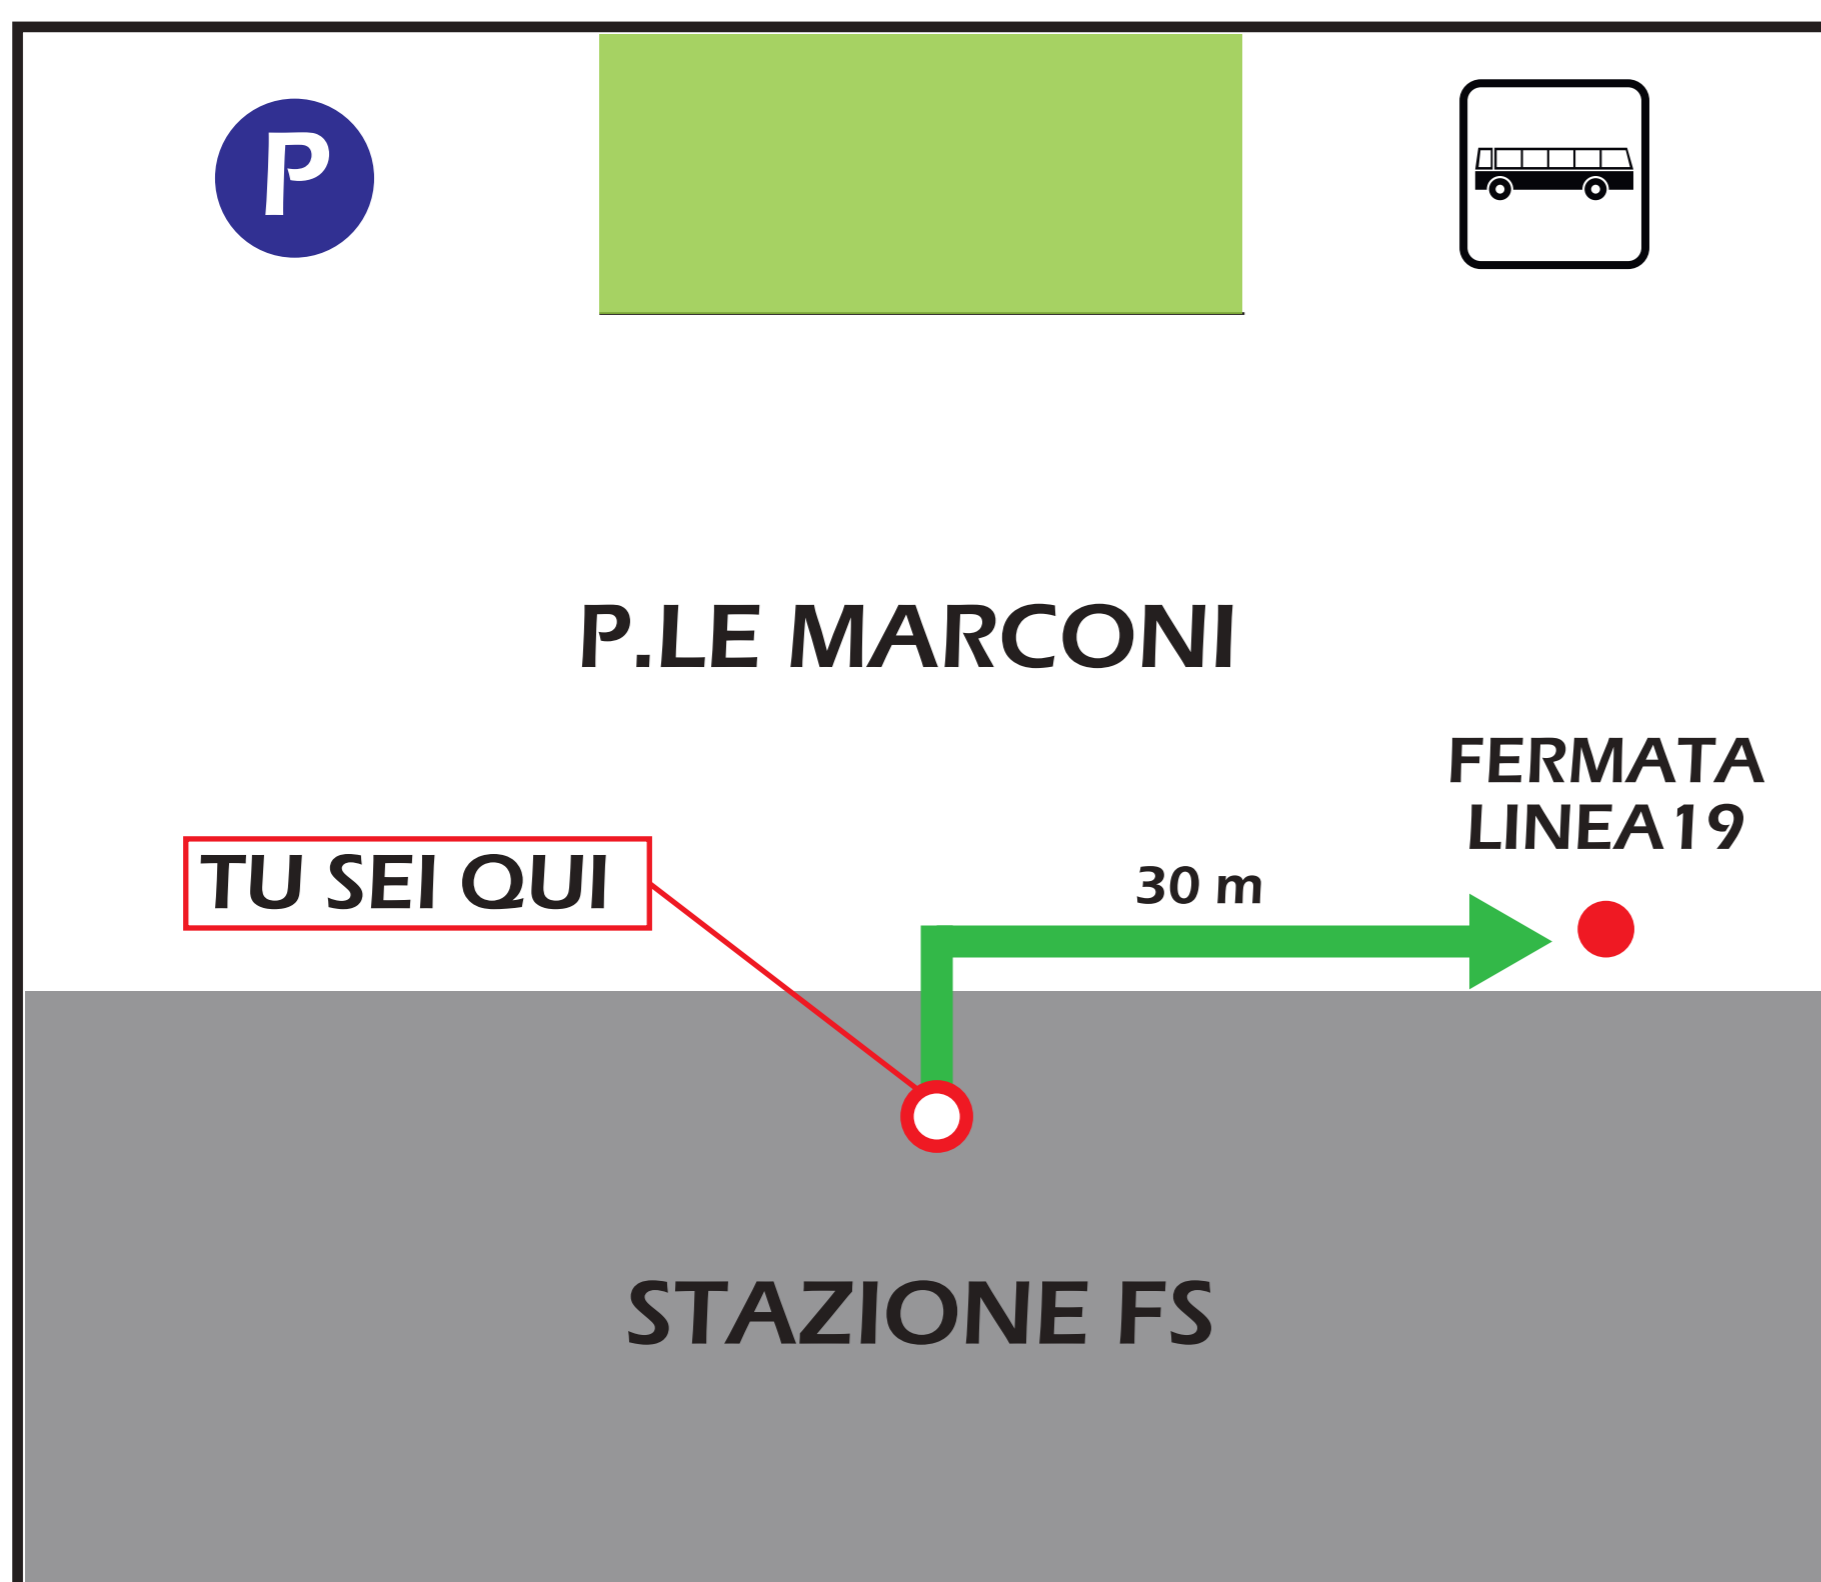

DOVE PRENDERE IL BUS

SE SEI IN STAZIONE FS: